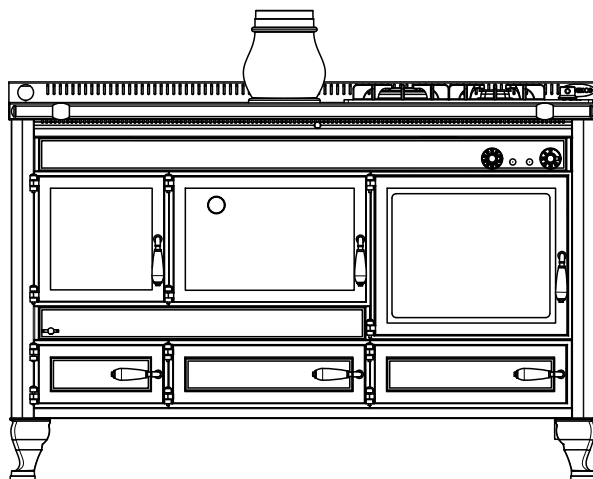

SPAZIO UTILE FORNO ELETTRICO MULTIFUNZIONE: *40x45x30 cm L x P x H*

VOLUME FORNO ELETTRICO MULTIFUNZIONE: *54 lt*

POTENZA MAX FORNO ELETTRICO MULTIFUNZIONE: *2,7 kW*

SCARICO FUMI POSTERIORE: *DISPONIBILE*

N.B. DISPONIBILE ANCHE LA VERSIONE SIMMETRICA CON IL FOCOLARE A DESTRA E IL PIANO COTTURA A SINISTRA.

“ TUTTE LE INFORMAZIONI SONO RISERVATE ”

WEKOS

TERMO ANTICO CASALE MONTE ROSA 360

TOP 360 00

TOP 360 06