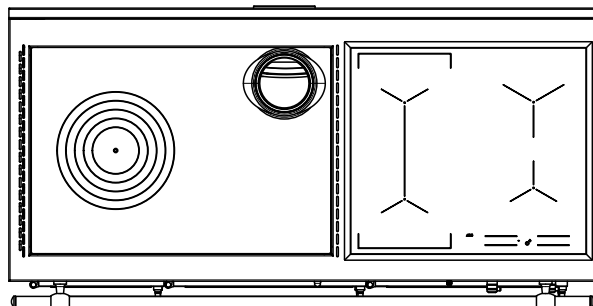

N.B. DISPONIBILE ANCHE LA VERSIONE SIMMETRICA CON IL FOCOLARE A DESTRA E IL PIANO COTTURA A SINISTRA.

“ TUTTE LE INFORMAZIONI SONO RISERVATE ”

WEKOS

TERMO ANTICO CASALE MONTE ROSA 360

TOP 360 00

TOP 360 06