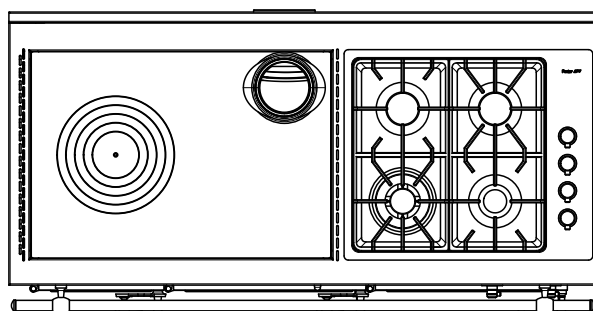

N.B. DISPONIBILE ANCHE LA VERSIONE SIMMETRICA CON IL FOCOLARE A DESTRA E IL PIANO COTTURA A SINISTRA.

“ TUTTE LE INFORMAZIONI SONO RISERVATE ”

WEKOS

TERMO ANTICO CASALE MONTE ROSA 360

TOP 360 00

TOP 360 06